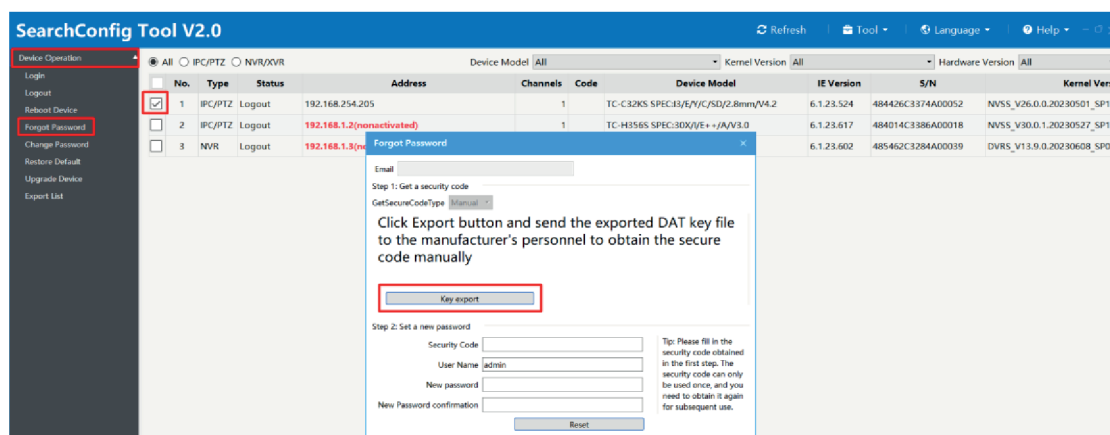

INTRODUCCION

En este documento se explican los pasos para recuperar o restablecer la contraseña de los dispositivos Tiandy.

Los equipos nuevos vienen sin contraseña establecida, por lo que es necesario crear una la primera vez que se configura el dispositivo.

Si eres el administrador y has olvidado la contraseña que habías definido, deberás restaurarla siguiendo el procedimiento que se detalla a continuación.

HERRAMIENTA DE BUSQUEDA

Para recuperar la contraseña del usuario admin, se utiliza el programa "Search Config Tool v2.0".

Puedes descargar esta herramienta en el enlace de la pag web:

www.tiandy.es

RESTAURACION DE CONTRASEÑA ADMIN

Pasos a seguir para realizar la restauración de contraseña para el usuario admin.

1) Abre el programa "Search Config Tool v2.0".
2) Conecta el ordenador a la misma red local donde está el dispositivo al que quieres restablecer la contraseña.
3) En la herramienta, selecciona el dispositivo y entra en el apartado "Forgot Password" → Descarga el archivo con extensión .DAT, que contiene la información cifrada del dispositivo.
4) Envía el archivo .DAT al servicio técnico de Cablewindow al correo: info@cablewindow.com